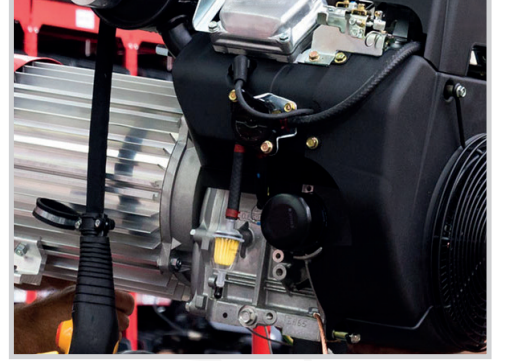

KAMA by REİS

Jeneratör | Bahçe | Motor

R670E

Benzinli Motor
22hp, Konik (G)

TEKNİK ÖZELLİKLER

Motor Devri	rpm	3,600
Maksimum Güç	hp	22
Çap x Stroke	mm	78x70
Silindir Hacmi	cc	670
Çalıştırma Şekli		Marşlı
Motor Tipi / Soğutma		2 Silindirli, Hava Soğutmalı
Krank Tipi		Konik (G)
Hava Filtresi		Kuru Tip
Yakıt Depo Kapasitesi	Lt	-
Karter Yağ Kapasitesi	Lt	1,5
Yağ Tipi		15W40
Ağırlık	Kg	45
Boyutlar (UxGxY)	mm	615x500x530