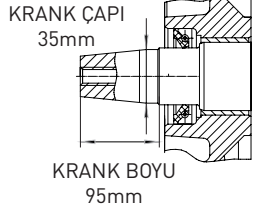

KAMA by REİS

Jeneratör | Bahçe | Motor

R670E

Benzinli Motor
22hp, Konik (G)

TEKNİK ÖZELLİKLER

Motor Devri	rpm	3,600
Maksimum Güç	hp	22
Çap x Stroke	mm	78x70
Silindir Hacmi	cc	670
Çalıştırma Şekli		Marşlı
Motor Tipi / Soğutma		2 Silindirli, Hava Soğutmalı
Krank Tipi		Konik (G)
Hava Filtresi		Kuru Tip
Yakıt Depo Kapasitesi	Lt	-
Karter Yağ Kapasitesi	Lt	1,5
Yağ Tipi		15W40
Ağırlık	Kg	45
Boyutlar (UxGxY)	mm	615x500x530