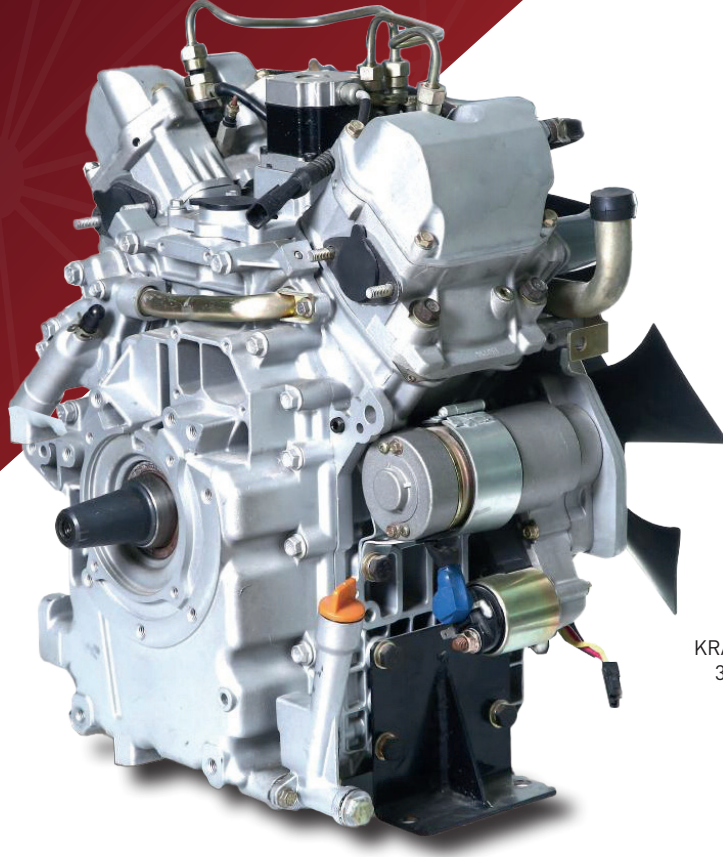

KAMA by REİS

Jeneratör | Bahçe | Motor

KDK2V80GE

Dizel Motor

20hp, Konik (G2)

TEKNİK ÖZELLİKLER

Maksimum Güç	hp	20
Çap x Stroke	mm	80x79
Silindir Hacmi	cc	794
Çalıştırma Şekli		Marşlı
Motor Tipi / Soğutma		2 Silindirli, Su Soğutmalı
Krank Tipi		Konik (G2)
Kontakt Set		Yok
Egzoz		Yok
Radyatör	Lt	Yok
Yağ Kapasitesi	Lt	2,3
Yağ Tipi		15W40
Ağırlık	Kg	58
Boyutlar (UxGxY)	mm	520x470x552