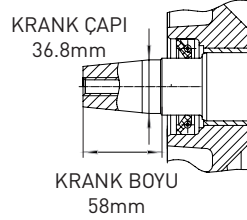

KAMA by REİS

Jeneratör | Bahçe | Motor

KDK2V80GE

Dizel Motor

20hp, Konik (G2)

TEKNİK ÖZELLİKLER

Maksimum Güç	hp	20
Çap x Stroke	mm	80x79
Silindir Hacmi	cc	794
Çalıştırma Şekli		Marşlı
Motor Tipi / Soğutma		2 Silindirli, Su Soğutmalı
Krank Tipi		Konik (G2)
Kontakt Set		Yok
Egzoz		Yok
Radyatör	Lt	Yok
Yağ Kapasitesi	Lt	2,3
Yağ Tipi		15W40
Ağırlık	Kg	58
Boyutlar (UxGxY)	mm	520x470x552