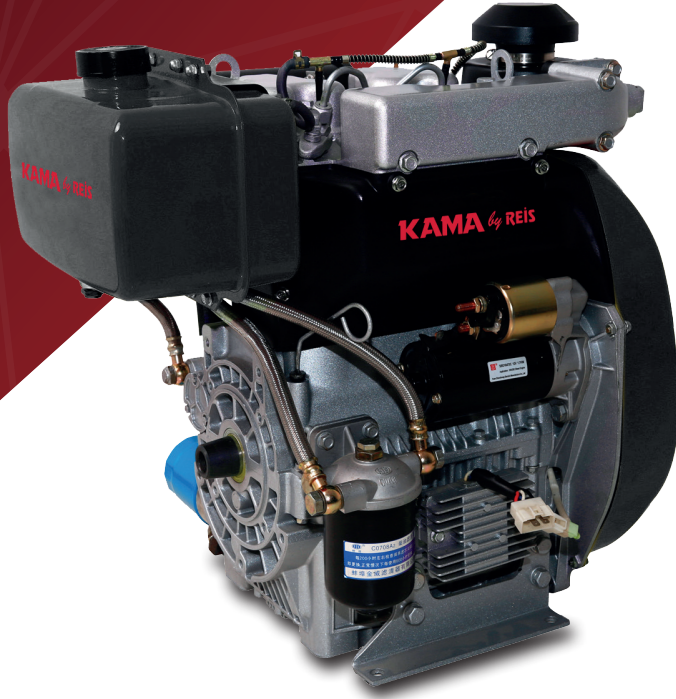

KAMA by REIS

Jeneratör | Bahçe | Motor

KDK292FE

Dizel Motor

22hp, Kamalı (J11)

TEKNİK ÖZELLİKLER

Maksimum Güç	hp	22
Çap x Stroke	mm	92x75
Silindir Hacmi	cc	997
Çalıştırma Şekli		Marşlı
Motor Tipi / Soğutma		2 Silindirli, Hava Soğutmalı
Krank Tipi		Kamalı (J11)
Kontak Set		Var
Hava Filtresi		Yağlı Tip
Yakıt Depo Kapasitesi	Lt	7
Yağ Kapasitesi	Lt	2,75
Yağ Tipi		15W40
Ağırlık	Kg	90
Boyutlar (UxGxY)	mm	582x462x582