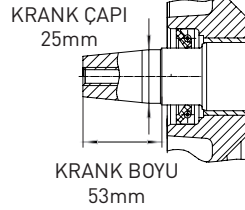

### TEKNİK ÖZELLİKLER

Maksimum Güç	hp	13
Çap x Stroke	mm	95x75
Silindir Hacmi	cc	532
Çalıştırma Şekli		İpli / Marşlı
Motor Tipi / Soğutma		1 Silindirli, Hava Soğutmalı
Krank Tipi		Kısa Konik (G6C)
Gaz Tertibatı		Çapa Tipi
Kontak Set		Var
Kaplin Flanşı		Var
Hava Filtresi		Yağlı Tip
Yakıt Depo Kapasitesi	Lt	5,5
Yağ Kapasitesi	Lt	1,65
Yağ Tipi		15W40
Ağırlık	Kg	57
Boyutlar (UxGxY)	mm	417x441x500