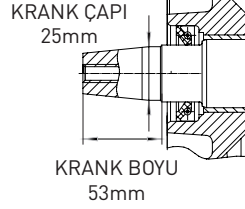

KAMA by REİS

Jeneratör | Bahçe | Motor

KDK195FY

Dizel Motor

13hp, Kısa Konik (G6C)

TEKNİK ÖZELLİKLER

Maksimum Güç	hp	13
Çap x Stroke	mm	95x75
Silindir Hacmi	cc	532
Çalıştırma Şekli		İpli
Motor Tipi / Soğutma		1 Silindirli, Hava Soğutmalı
Krank Tipi		Kısa Konik (G6C)
Gaz Tertibatı		Çapa Tipi
Kontak Set		Yok
Kaplin Flanşı		Var
Hava Filtresi		Yağlı Tip
Yakıt Depo Kapasitesi	Lt	5,5
Yağ Kapasitesi	Lt	1,65
Yağ Tipi		15W40
Ağırlık	Kg	53
Boyutlar (UxGxY)	mm	417x441x500