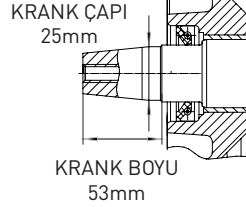

KAMA by REİS

Jeneratör | Bahçe | Motor

KDK186FAYE

Dizel Motor

10hp, Kısa Konik (G6C)

TEKNİK ÖZELLİKLER

Maksimum Güç	hp	10
Çap x Stroke	mm	86x72
Silindir Hacmi	cc	418
Çalıştırma Şekli		İpli / Marşlı
Motor Tipi / Soğutma		1 Silindirli, Hava Soğutmalı
Krank Tipi		Kısa Konik (G6C)
Gaz Tertibatı		Çapa Tipi
Kontak Set		Var
Kaplin Flanşı		Var
Hava Filtresi		Yağlı Tip
Yakıt Depo Kapasitesi	Lt	5,5
Yağ Kapasitesi	Lt	1,65
Yağ Tipi		15W40
Ağırlık	Kg	54
Boyutlar (UxGxY)	mm	417x441x494