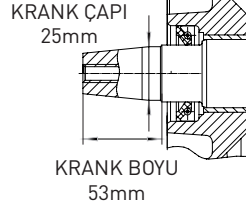

KAMA by REİS

Jeneratör | Bahçe | Motor

KDK186FAY

Dizel Motor

10hp, Kısa Konik (G6C)

TEKNİK ÖZELLİKLER

Maksimum Güç	hp	10
Çap x Stroke	mm	86x72
Silindir Hacmi	cc	418
Çalıştırma Şekli		İpli
Motor Tipi / Soğutma		1 Silindirli, Hava Soğutmalı
Krank Tipi		Kısa Konik (G6C)
Gaz Tertibatı		Çapa Tipi
Kontak Set		Yok
Kaplin Flanşı		Var
Hava Filtresi		Yağlı Tip
Yakıt Depo Kapasitesi	Lt	5,5
Yağ Kapasitesi	Lt	1,65
Yağ Tipi		15W40
Ağırlık	Kg	50
Boyutlar (UxGxy)	mm	417x441x494