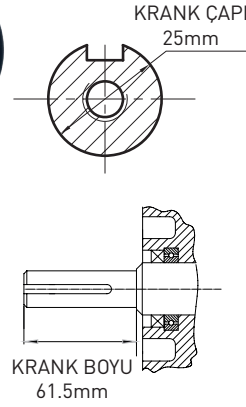

KAMA by REİS

Jeneratör | Bahçe | Motor

KDK186FAE

Dizel Motor

10hp, Kamalı (J5B)

TEKNİK ÖZELLİKLER

Maksimum Güç	hp	10
Çap x Stroke	mm	86x72
Silindir Hacmi	cc	418
Çalıştırma Şekli		İpli / Marşlı
Motor Tipi / Soğutma		1 Silindirli, Hava Soğutmalı
Krank Tipi		Kamalı (J5B)
Gaz Tertibatı		Jeneratör Tipi
Kontak Set		Var
Kaplin Flanşı		Yok
Hava Filtresi		Yağlı Tip
Yakıt Depo Kapasitesi	Lt	5,5
Yağ Kapasitesi	Lt	1,65
Yağ Tipi		15W40
Ağırlık	Kg	54
Boyutlar (UxGxY)	mm	417x441x494