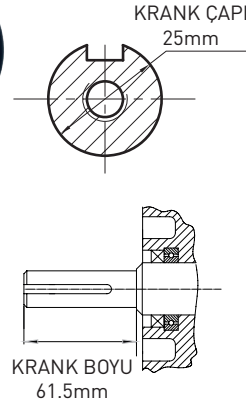

KAMA by REİS

Jeneratör | Bahçe | Motor

KDK186FA

Dizel Motor

10hp, Kamalı (J5B)

TEKNİK ÖZELLİKLER

Maksimum Güç	hp	10
Çap x Stroke	mm	86x72
Silindir Hacmi	cc	418
Çalıştırma Şekli		İpli
Motor Tipi / Soğutma		1 Silindirli, Hava Soğutmalı
Krank Tipi		Kamalı (J5B)
Gaz Tertibatı		Jeneratör Tipi
Kontak Set		Yok
Kaplin Flanşı		Yok
Hava Filtresi		Yağlı Tip
Yakıt Depo Kapasitesi	Lt	5,5
Yağ Kapasitesi	Lt	1,65
Yağ Tipi		15W40
Ağırlık	Kg	50
Boyutlar (UxGxY)	mm	417x441x494