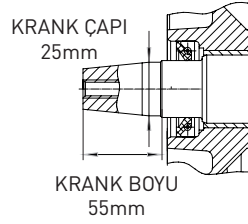

## KDK178FYE

Dizel Motor

7hp, Kısa Konik (G5C)

### TEKNİK ÖZELLİKLER

Maksimum Güç	hp	7
Çap x Stroke	mm	78x62
Silindir Hacmi	cc	296
Çalıştırma Şekli		İpli / Marşlı
Motor Tipi / Soğutma		1 Silindirli, Hava Soğutmalı
Krank Tipi		Kısa Konik (G5C)
Gaz Tertibatı		Çapa Tipi
Kontak Set		Var
Kaplin Flanşı		Var
Hava Filtresi		Yağlı Tip
Yakıt Depo Kapasitesi	Lt	3,5
Yağ Kapasitesi	Lt	1,1
Yağ Tipi		15W40
Ağırlık	Kg	42
Boyutlar (UxGxy)	mm	338x420x450