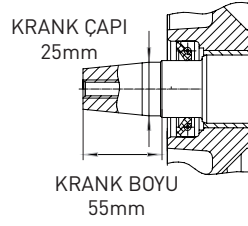

## KDK178FY

Dizel Motor

7hp, Kısa Konik (G5C)

### TEKNİK ÖZELLİKLER

|                       |    |                              |
|-----------------------|----|------------------------------|
| Maksimum Güç          | hp | 7                            |
| Çap x Stroke          | mm | 78x62                        |
| Silindir Hacmi        | cc | 296                          |
| Çalıştırma Şekli      |    | İpli                         |
| Motor Tipi / Soğutma  |    | 1 Silindirli, Hava Soğutmalı |
| Krank Tipi            |    | Kısa Konik (G5C)             |
| Gaz Tertibatı         |    | Çapa Tipi                    |
| Kontak Set            |    | Yok                          |
| Kaplin Flanşı         |    | Var                          |
| Hava Filtresi         |    | Yağlı Tip                    |
| Yakıt Depo Kapasitesi | Lt | 3,5                          |
| Yağ Kapasitesi        | Lt | 1,1                          |
| Yağ Tipi              |    | 15W40                        |
| Ağırlık               | Kg | 38                           |
| Boyutlar (UxGxY)      | mm | 338x420x450                  |