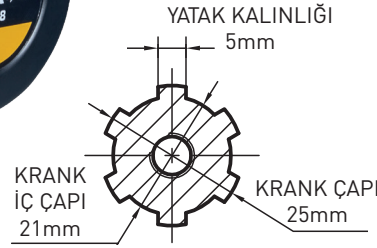

### TEKNİK ÖZELLİKLER

Maksimum Güç	hp	7
Çap x Stroke	mm	78x62
Silindir Hacmi	cc	296
Çalıştırma Şekli		İpli
Motor Tipi / Soğutma		1 Silindirli, Hava Soğutmalı
Krank Tipi		Frezeli (H)
Gaz Tertibatı		Çapa Tipi
Kontak Set		Yok
Kaplin Flanşı		Var
Hava Filtresi		Yağlı Tip
Yakıt Depo Kapasitesi	Lt	3,5
Yağ Kapasitesi	Lt	1,1
Yağ Tipi		15W40
Ağırlık	Kg	38
Boyutlar (UxGxY)	mm	338x420x450