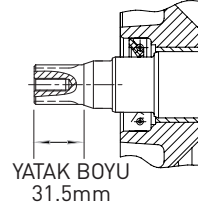

## KDK178FH

Dizel Motor

7hp, Frezeli (H)

### TEKNİK ÖZELLİKLER

Maksimum Güç	hp	7
Çap x Stroke	mm	78x62
Silindir Hacmi	cc	296
Çalıştırma Şekli		İpli
Motor Tipi / Soğutma		1 Silindirli, Hava Soğutmalı
Krank Tipi		Frezeli (H)
Gaz Tertibatı		Çapa Tipi
Kontak Set		Yok
Kaplin Flanşı		Var
Hava Filtresi		Yağlı Tip
Yakıt Depo Kapasitesi	Lt	3,5
Yağ Kapasitesi	Lt	1,1
Yağ Tipi		15W40
Ağırlık	Kg	38
Boyutlar (UxGxY)	mm	338x420x450