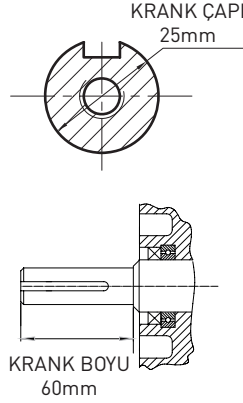

KAMA by REİS

Jeneratör | Bahçe | Motor

KDK178F

Dizel Motor

7hp, Kamalı (J3C)

TEKNİK ÖZELLİKLER

Maksimum Güç	hp	7
Çap x Stroke	mm	78x62
Silindir Hacmi	cc	296
Çalıştırma Şekli		İpli
Motor Tipi / Soğutma		1 Silindirli, Hava Soğutmalı
Krank Tipi		Kamalı (J3C)
Gaz Tertibatı		Jeneratör Tipi
Kontak Set		Yok
Kaplin Flanşı		Yok
Hava Filtresi		Yağlı Tip
Yakıt Depo Kapasitesi	Lt	3,5
Yağ Kapasitesi	Lt	1,1
Yağ Tipi		15W40
Ağırlık	Kg	38
Boyutlar (UxGxY)	mm	338x420x450